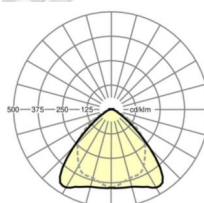

параметры

номер заказа	19512026030
код EAN	4020863426928
номер таможенного тарифа	94051190
Знак прохождения контроля	IP 64, класс защиты I, ENEC10 VDE, F, D, HACCP DIN10500/Food/IFS-пригодность для применения/BRC, Indoor, CE
Степень ударопрочности IK	IK03 (-20°C bis 35°C)
Температура окружения	ta -20°C в 35°C
Особые свойства	Готовность к IoT «Ready for IoT»
Гарантийный срок	5 лет
Государственные программы поддержки	BEG - государственные субсидии для энергосберегающих зданий (действительна только для Германии)

электротехника

Балласт	Электронный драйвер DALI2 (1 штука)
Мощность системы	52W
сетевое напряжение	230V/50Hz
автоматический предохранитель (пусковой ток)	13 штук/B10, 24 штук/B16, 25 штук/C10, 40 штук/C16
класс энергосбережения/Источник света	C

DEEP-LINK

<https://www.regiolux.de/ru/article/19512026030>

Ссылка	LED 9000lm 840
ηLB	100 %
Φ ↓/↑	98 % / 2 %
UGR поп./вдоль	21.8 / 23.3